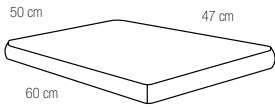

(58 x 58 x 7 cm) (22.83 x 22.83 x 2.75 in)
(58 x 7 x 39 cm) (22.83 x 2.75 x 15.35 in)

- Ref. 60668 - Asiento
- Ref. 60672 - Respaldo

Miami sillón

(72 x 76 x 89 cm) (28.35 x 29.92 x 35.04 in)

- Ref. 60521

Cojín Miami sillón