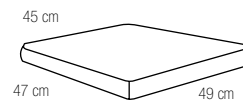

Cojín Aruba

■ Ref 60567

California

(59 x 63 x 90 cm) (23.23 x 24.80 x 35.43 in)

■ Ref 60584

Cojín California

■ Ref 60594

Box sillón

(65 x 58 x 80 cm) (25.59 x 22.83 x 31.50 in)

□ Ref 60514 ■ Ref 60758
■ Ref 60515