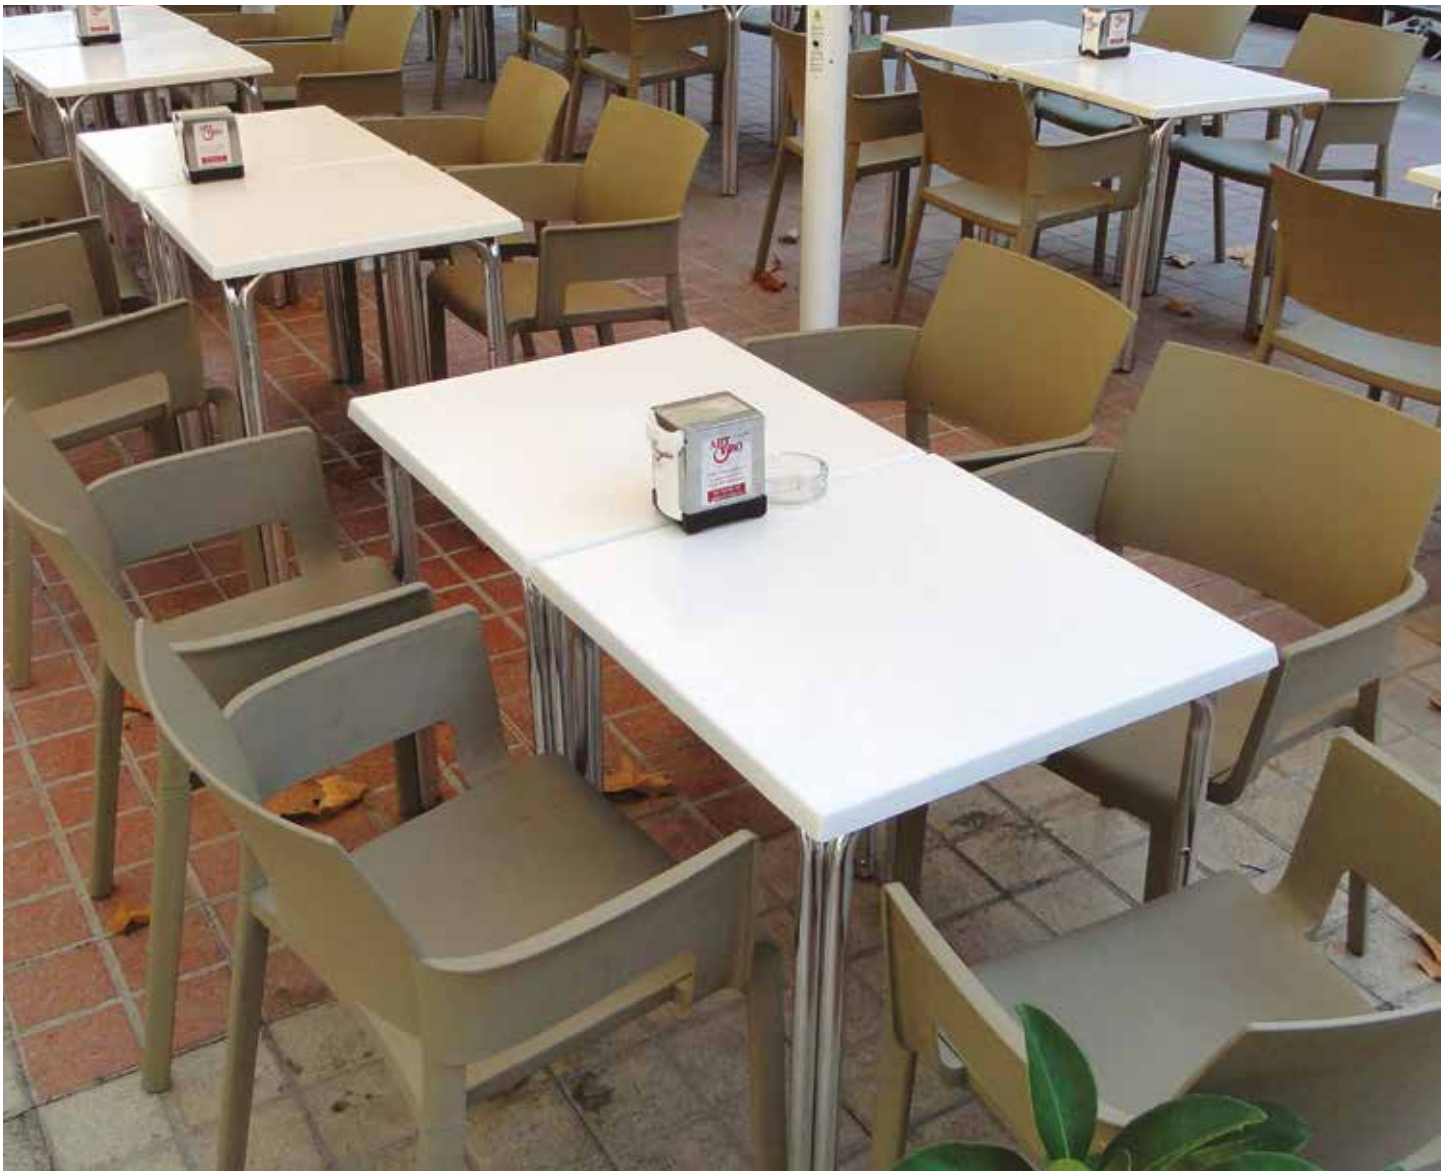

Tableros Werzalit®

Werzalit® table top
Plateau Werzalit®

Ø 60 cm / Ø 23.62 in

W 60 x **L** 60 cm / **W** 23.62 x **W** 23.62 in

L 70 x **W** 70 cm / **L** 27.56 x **W** 27.56 in

L 80 x **W** 80 cm / **L** 31.49 x **W** 31.49 in

L 90 x **W** 90 cm / **L** 35.43 x **W** 35.43 in

L 120 x **W** 80 cm / **L** 47.24 x **W** 31.49 in

Ø 60 cm / Ø 23.62 in

L 70 x **W** 70 cm / **L** 27.56 x **W** 27.56 in

L 80 x **W** 80 cm / **L** 31.49 x **W** 31.49 in

L 120 x **W** 80 cm / **L** 47.24 x **W** 31.49 in

Ø 60 cm / Ø 23.62 in

L 70 x **W** 70 cm / **L** 27.56 x **W** 27.56 in

L 80 x **W** 80 cm / **L** 31.49 x **W** 31.49 in

L 120 x **W** 80 cm / **L** 47.24 x **W** 31.49 in

Cualquier otro color bajo pedido y plazo de entrega. Consultar Departamento Comercial.

Any other colour upon request, delivery time varies. Ask the Sales Department.

N'importe quelle couleur sur commande et délai de livraison. Consulter le Département Commercial.