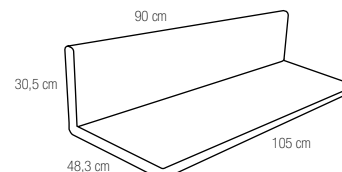

- Ref 03904
- Ref 03903
- Ref 03905

Lisboa taburete bajo

(40,8 x 42,9 x 72,9 cm) (16,06 x 16,89 x 28,70 in)

- Ref 03908
- Ref 03914
- Ref 03913
- Ref 03909

- Ref 03911
- Ref 03910
- Ref 03912

Raff sillón

(58,7x53,5x76,5cm) (23x21x30 in) Hs (45 cm) (18 in)

- Ref 04907
- Ref 04908
- Ref 04909
- Cojín Ref. 00680

- Ref 04911
- Ref 04912
- Ref. 04913

Bakú

(58,7x53,5x76,5cm) (23x21x30 in) Hs (45 cm) (18 in)

- Ref 01613
- Ref 01612
- Ref 04849

- Ref 04850
- Ref 04851
- Ref 04852

Click-Clack sillón

(74 x 64,50 x 72,50 x 42 cm)
(29,13 x 25,39 x 28,54 x 16,54 in)

- Ref 01732
- Ref 01733
- Ref 01734

Cojín Click-Clack sillón

- Ref 00535

Click-Clack sofá

(124 x 64,50 x 72,50 x 42 cm)
(48,82 x 25,39 x 28,54 x 16,54 in)