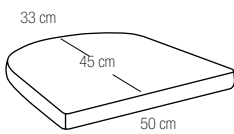

Cojín Aruba

■ Ref 60567

California

(59 x 63 x 90 cm) (23.23 x 24.80 x 35.43 in)

■ Ref 60584

Cojín California

■ Ref 60594

Box sillón

(65 x 58 x 80 cm) (25.59 x 22.83 x 31.50 in)

□ Ref 60514 ■ Ref 60758
■ Ref 60515