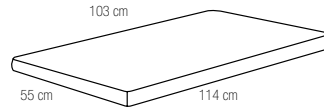

(58 x 58 x 7 cm) (22.83 x 22.83 x 2.75 in)
(58 x 7 x 39 cm) (22.83 x 2.75 x 15.35 in)

- Ref. 60668 - Asiento
- Ref. 60672 - Respaldo

Miami sillón

(72 x 76 x 89 cm) (28.35 x 29.92 x 35.04 in)

- Ref. 60521

Cojín Miami sillón