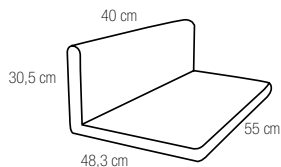

- Ref 03904
- Ref 03903
- Ref 03905

Lisboa taburete bajo

(40,8 x 42,9 x 72,9 cm) (16,06 x 16,89 x 28,70 in)

- Ref 03908
- Ref 03914
- Ref 03913
- Ref 03909

- Ref 03911
- Ref 03910
- Ref 03912

Raff sillón

(58,7x53,5x76,5cm) (23x21x30 in) Hs (45 cm) (18 in)

- Ref 04907
- Ref 04908
- Ref 04909
- Cojín Ref. 00680

- Ref 04911
- Ref 04912
- Ref. 04913

Bakú

(58,7x53,5x76,5cm) (23x21x30 in) Hs (45 cm) (18 in)

- Ref 01613
- Ref 01612
- Ref 04849

- Ref 04850
- Ref 04851
- Ref 04852

Click-Clack sillón

(74 x 64,50 x 72,50 x 42 cm)
(29,13 x 25,39 x 28,54 x 16,54 in)

- Ref 01732
- Ref 01733
- Ref 01734

Cojín Click-Clack sillón

- Ref 00535

Click-Clack sofá

(124 x 64,50 x 72,50 x 42 cm)
(48,82 x 25,39 x 28,54 x 16,54 in)